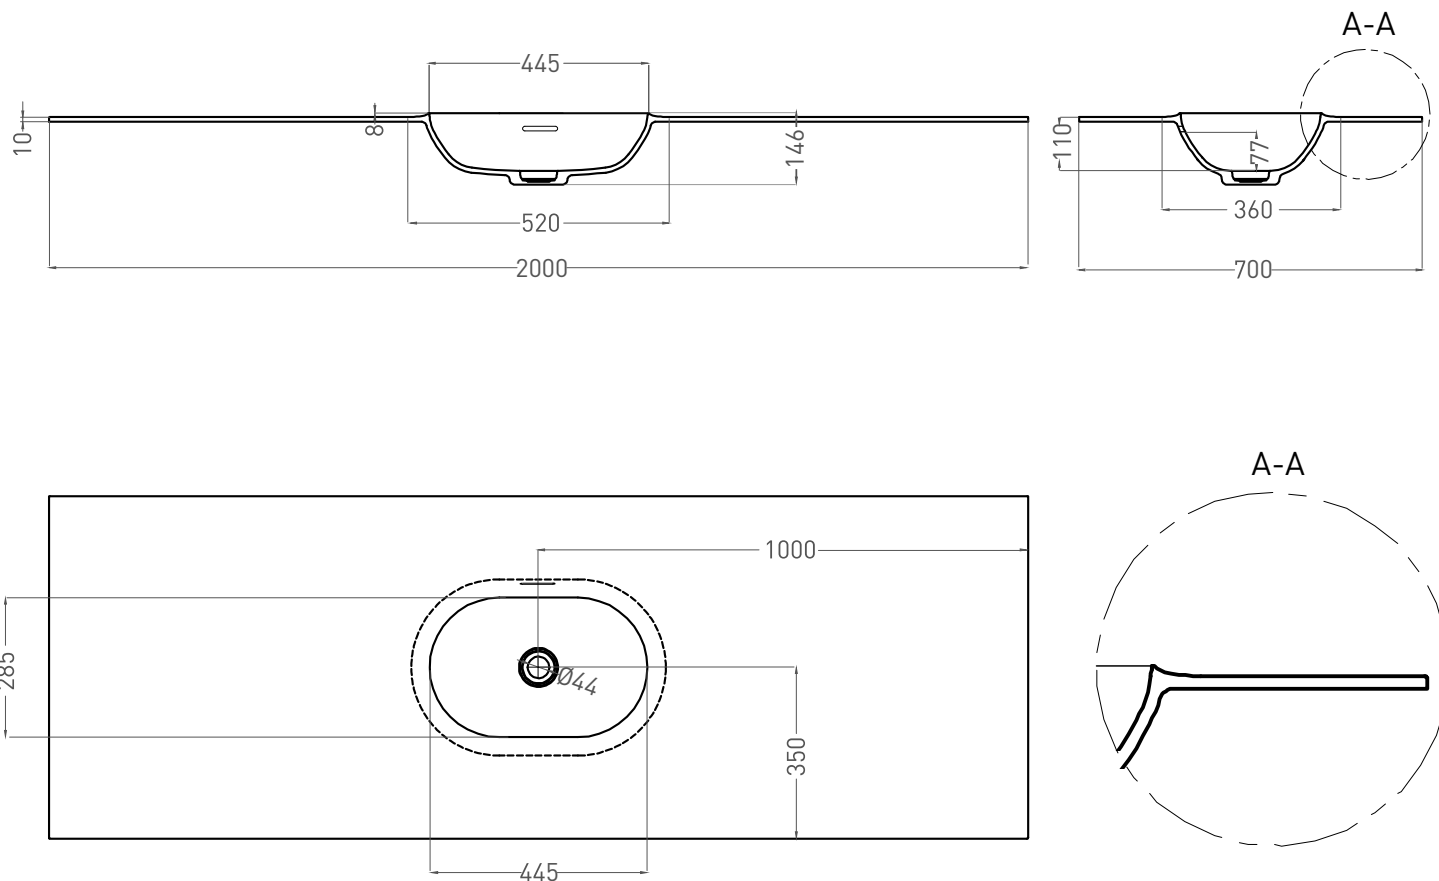

ONDA EDGE OVAL

РАКОВИНА СТОЛЕШНИЦА 14022041M

Дизайн: Salini SRL

salini
L'ANIMA DELL'ACQUA

Размеры: 2000 x 700 x 146 мм

Вес нетто / брутто: 27,5 / 33,6 кг

Материал: S-Stone

Покрытие: матовое

Цвет: RAL / белый

Комплектация: раковина без отверстия под смеситель,
донный клапан

Требуемый смеситель: на раковину / настенный

Гарантия: 10 лет

Производство: Италия / Россия

Тип монтажа: подвесной

*Отверстие под смеситель заказывается отдельно.